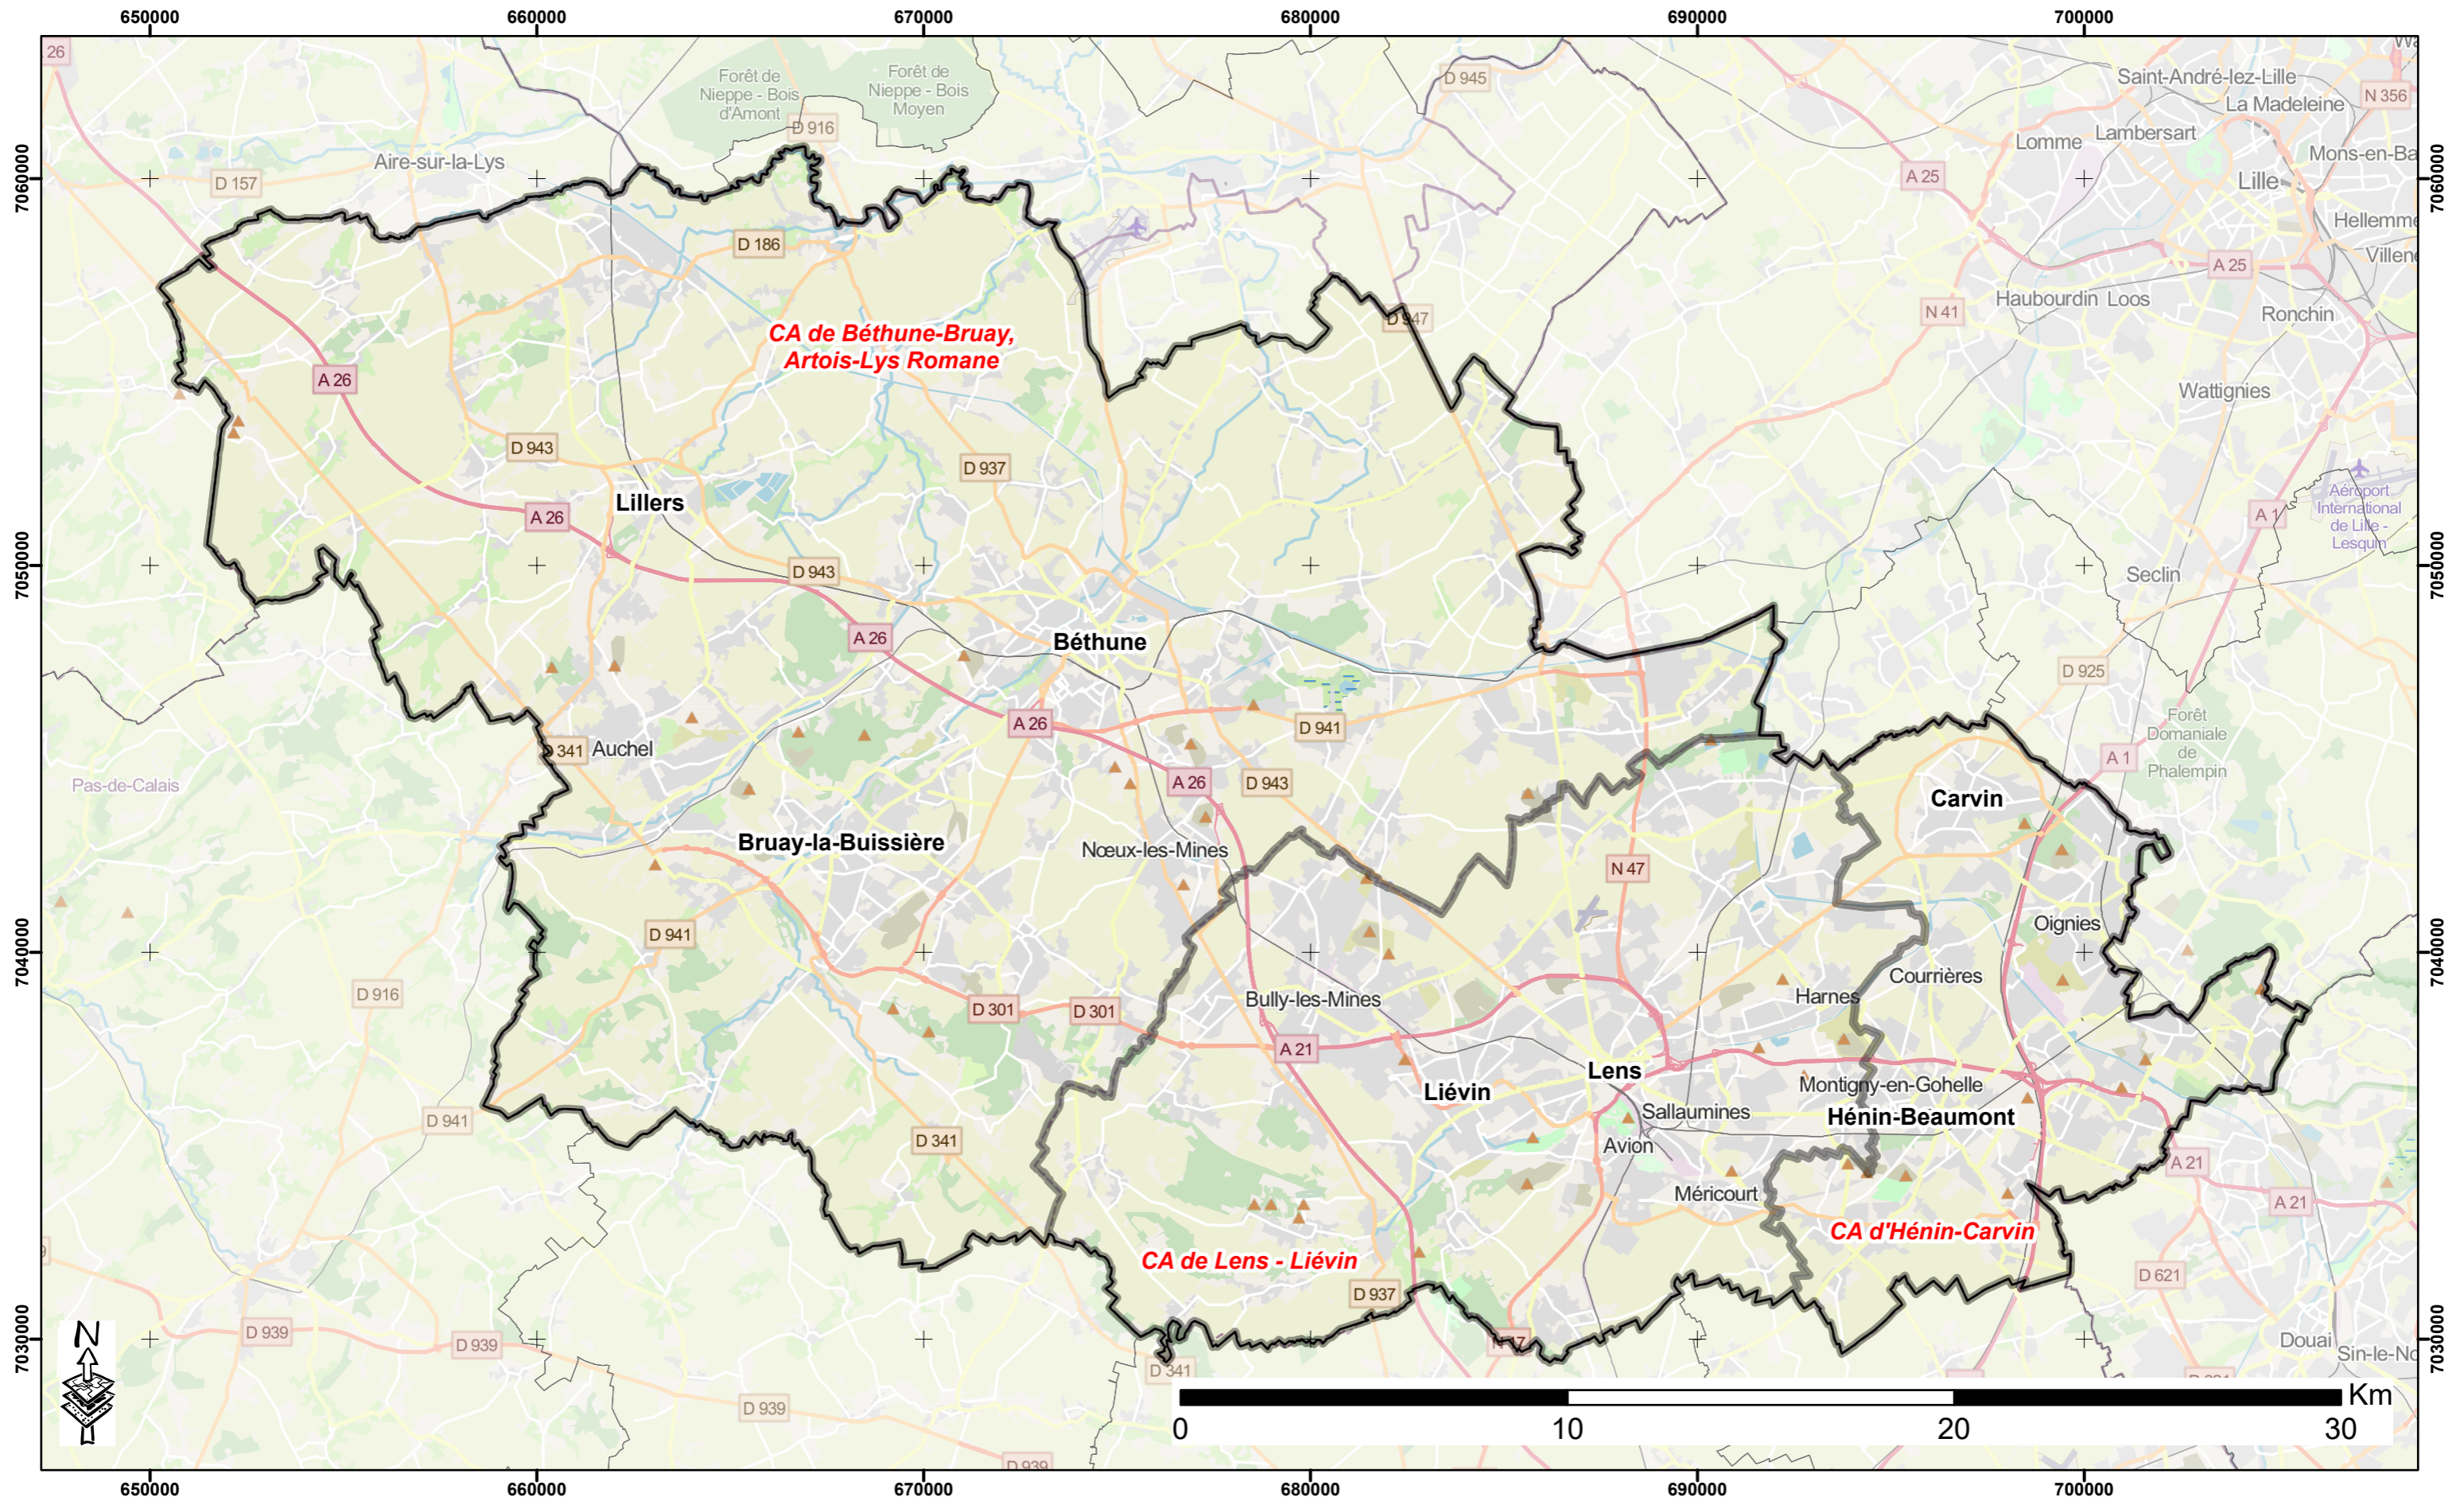

ANNEXE 1.1

Le Territoire d'Artois Mobilités

CARTOGRAPHIE DU TERRITOIRE D'ARTOIS MOBILITES

Réalisation Artois Mobilités/PISI
Carte n° 01-20220609 du 9 juin 2022
Sources : Artois Mobilités, BD Topo IGN,
OSM, ESRI, Région Hauts-de-France

E_____

Ecquedecques
Eleu-dit-Leauwette
Essars
Estevelles
Estrée-Cauchy
Estrée-Blanche
Evin-Malmaison

F_____

Ferfay
Festubert
Fouquereuil
Fouquières-lès-Béthune
Fouquières-lez-Lens
Fresnicourt-le-Dolmen

G_____

Gauchin-le-Gal
Givenchy-en-Gohelle
Givenchy-les-la-Bassée
Gonnehem
Gosnay
Gouy-Servins
Grenay
Guarbecque

H_____

Haillicourt
Haisnes-les-La-Bassée
Ham-en-Artois
Harnes
Hénin-Beaumont
Hermin
Hersin-Coupigny
Hesdigneul-les-Béthune
Hinges
Houchin
Houdain
Hulluch

I_____

Isbergues

L_____

La Comté
La Couture
Labeuvrière
Labourse
Lambres
Lapugnoy
Leforest
Lens
Lespesses
Libercourt
Lières
Liettres
Liévin
Ligny-lès-Aire
Lillers
Linghem
Locon
Lorgies
Loison-sous-Lens
Loos-en-Gohelle
Lozinghem