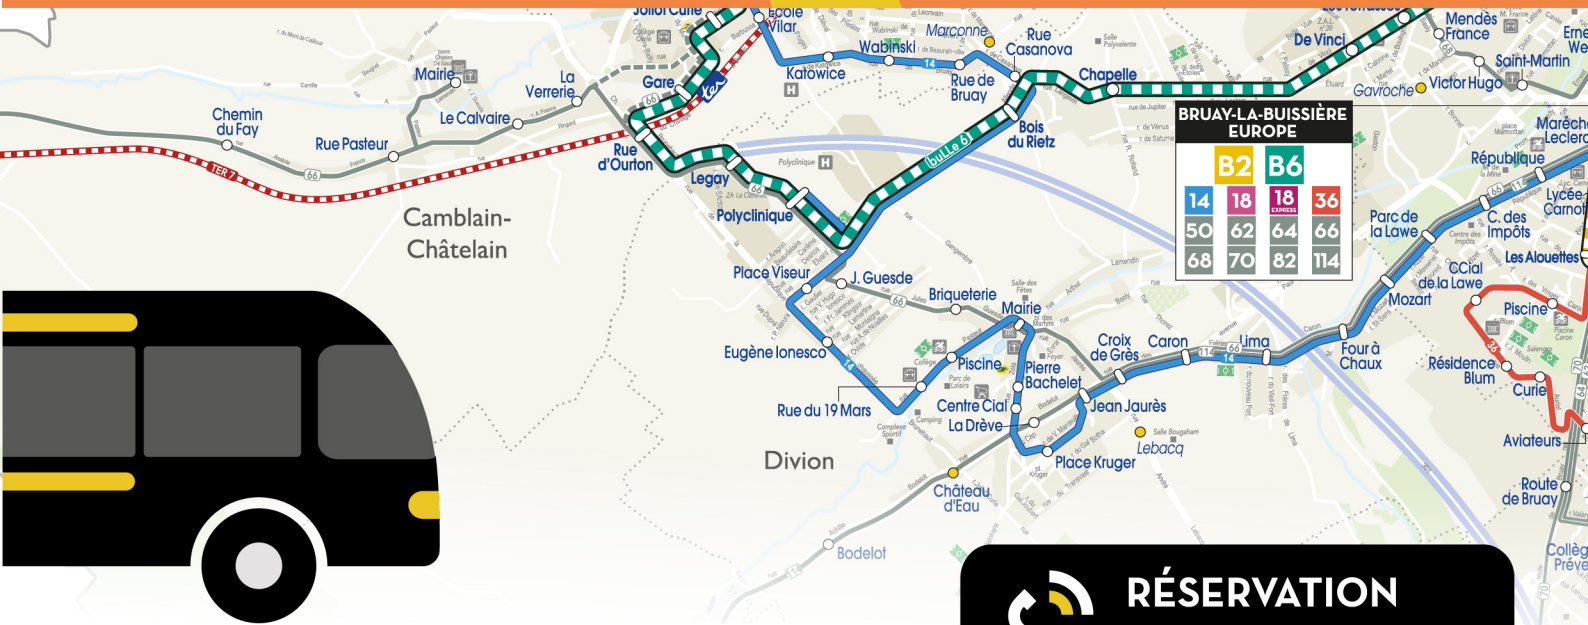

2024/2025

De 5h45 à 22h45

B6

15'
30'

Heures pleines
Heures creuses

Lundi au vendredi

30'

Samedi

60'

Dimanche

vers Lillers, Auchel, Calonne-Ricouart, Burbure et Bruay-La-Buissière

+ Desserte du centre-ville de Bruay-la-Buissière, de la piscine et de la mairie d'Auchel, de la polyclinique de Divion et des gares SNCF de Lillers et de Calonne-Ricouart + collège Cassin, lycée F. Tristan, lycée A. France, collège Sévigné, lycée Lavoisier, collège Joliot-Curie, lycée Mendès France, collège Rostand, collège Signoret et lycée Carnot

14

30 min

vers Cauchy-à-La-Tour, Auchel, Marles-les-Mines, Calonne-Ricouart et Bruay-La-Buissière

De 6h à 21h15

+ Desserte du centre-ville, du centre-commercial, de la polyclinique et de la piscine de Divion, du centre-ville et de la piscine d'Auchel, de la Cité des Electriciens, du centre-ville de Bruay-la-Buissière et de son cinéma Les Étoiles, du centre-ville et du parc Calonnix de Calonne-Ricouart + lycée Degrugillier, collège Sévigné, lycée/collège Lavoisier, collège Joliot-Curie, école Vilar, collège Wallon, lycée Carnot, collège Signoret et collège Rostand

66

7 ALLERS / RETOURS** par jour

vers Bruay-La-Buissière, Calonne-Ricouart, Camblain-Châtelain et Pernes-en-Artois

De 7h00 à 18h55

+ Desserte du centre-ville de Bruay-La-Buissière et de son cinéma Les Étoiles, de la polyclinique de Divion et de la gare de Camblain-Châtelain + collège Signoret et lycée Carnot

RÉSERVATION MODE D'EMPLOI

Vous pouvez réserver votre ligne jusqu'à 2h avant le départ souhaité soit :

- > par **téléphone** au **0.800.800.964** un conseiller s'occupe de tout !
- > sur **tadao.fr** dans la rubrique « Services à la demande » ou sur l'**appli MyMobi**

1. **1. Créer votre compte**
2. **2. Réservez vos déplacements**
3. **3. Votre trajet réservé, vous recevez une confirmation par mail ou par notification.**

114

effectuée par la région HAUTS-DE-FRANCE

7 ALLERS / RETOURS** par jour

vers Bruay-La-Buissière, Ourton et Diéval

+ Desserte de la Cité des Electriciens, du centre-ville et du cinéma Les Étoiles de Bruay-La-Buissière et du centre commercial de Divion + desserte des établissements scolaires suivants : collège Signoret, lycée TP Bertinet lycée Carnot

* fréquence de passage en minute

** RÉSERVATION OBLIGATOIRE pour certaines courses