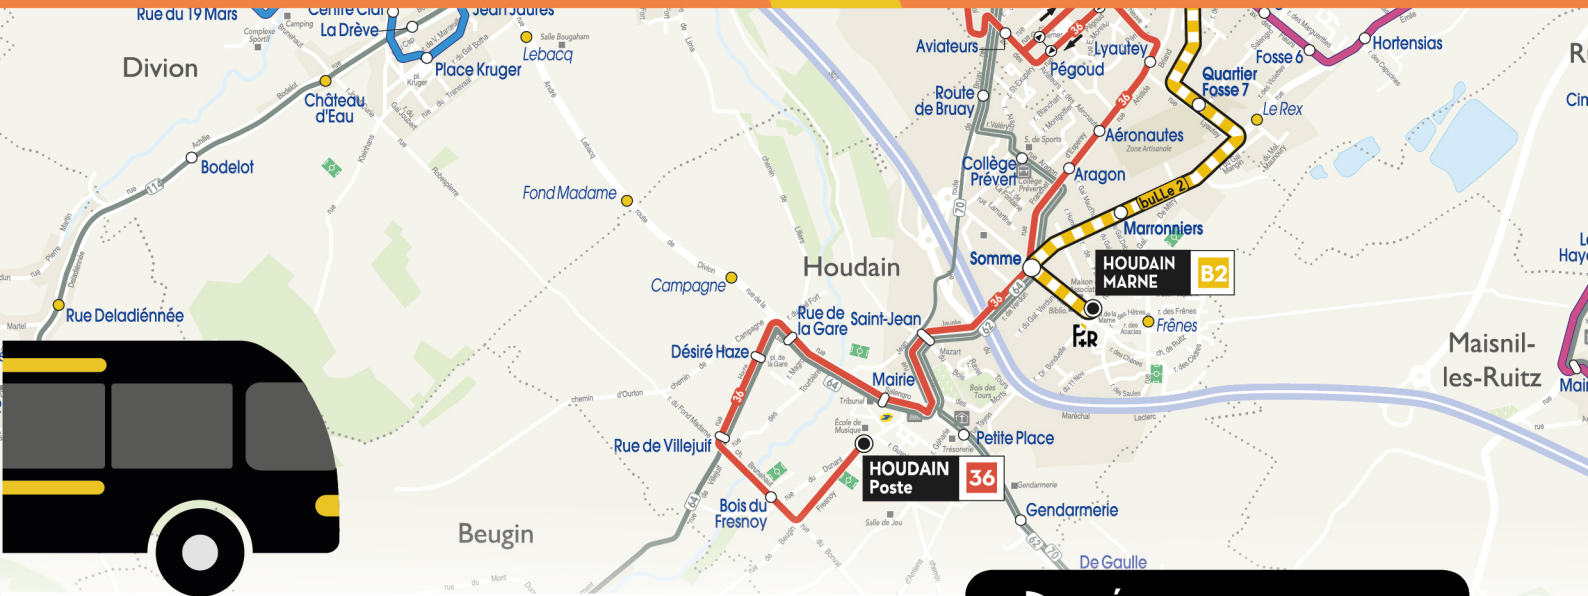

VOS LIGNES DE BUS À : HOUDAIN

2024/2025

B2

20-24'

Lundi au vendredi

30' MATIN
24' APRÈS MIDI

Samedi

120'

Dimanche

De 4h55 à 23h10

vers Haillicourt, Bruay-La-Buissière, Hesdigneul-lès-B., Fouquières-les-B., Béthune et Beuvry

+ Desserte du centre-ville, du centre commercial Cora et des cinémas (Les Etoiles et Méga CGR) de Bruay-La-Buissière, de la zone industrielle de Ruitz, de l'hôpital de Béthune-Beuvry et de la gare, du cinéma et de la Rotonde de Béthune + collège Prévert, collège Moulin, collège Camus, lycée Carnot, collège Signoret, collège Rostand, collège Verlaine, lycée St Dominique, LEP Allendé, université d'Artois, lycée Yourcenar et collège Debeyre

RÉSERVATION MODE D'EMPLOI

Vous pouvez réserver votre ligne jusqu'à 2h avant le départ souhaité soit :

- > par **téléphone** au **0.800.800.964**, un conseiller s'occupe de tout !
- > sur **tadao.fr** dans la rubrique « Services à la demande » ou sur sur l'appli MyMobi **Mobi** :

1. **1. Créer votre compte**
2. **2. Réservez vos déplacements**
3. **3. Votre trajet réservé, vous recevez une confirmation par mail ou par notification.**

36

60 min

De 6h15 à 20h45

vers Bruay-La-Buissière

+ Desserte du centre-ville, des cinémas, de la piscine, du centre commercial de La Lawe et du centre commercial Porte Nord de Bruay-la Buissière + collège Prévert, lycée Carnot, collège Signoret, collège Camus et collège Rostand

64

7 ALLERS / RETOURS** par jour

De 7h à 19h45

vers Bruay-La-Buissière, Beugin, La Comté et Bajus

+ Desserte du centre-ville de Bruay-La-Buissière et de son cinéma Les Etoiles + collège Prévert, collège Signoret et lycée Carnot

62

7 ALLERS / RETOURS** par jour

De 7h à 20h

vers Bruay-La-Buissière, Rebreuve-Ranchicourt, Hermin, Gauchin-le-Gal, Caucourt et Estrée-Cauchy

+ Desserte du collège Signoret, du lycée Carnot, du centre-ville de Bruay-La-Buissière et de son cinéma et du collège Prévert d'Houdain

70

7 ALLERS / RETOURS** par jour

De 6h50 à 19h

vers Bruay-La-Buissière, Rebreuve-Ranchicourt et Fresnicourt-le-Dolmen

+ Desserte du collège Signoret, du lycée Carnot, du centre-ville de Bruay-La-Buissière et de son cinéma, du centre-ville d'Houdain, du centre-ville et de la zone commerciale Actigreen de Barlin et du château d'Olhain

* fréquence de passage

** RÉSERVATION OBLIGATOIRE pour certaines courses