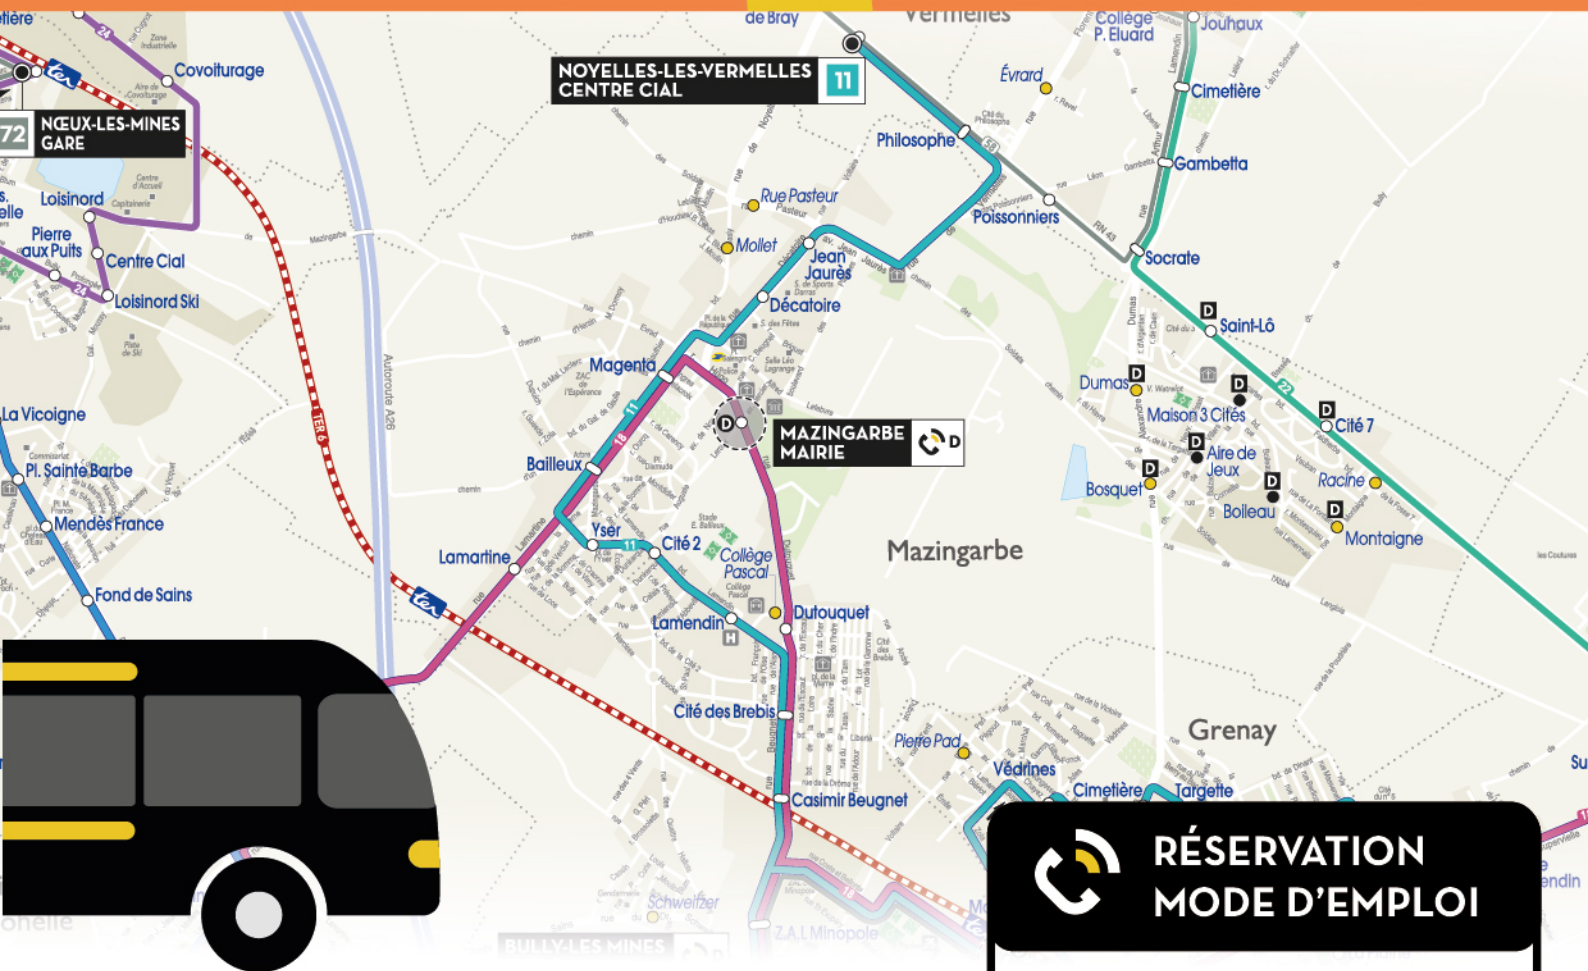

2024/2025

VOS LIGNES DE BUS À :

MAZINGARBE

11

60
min

vers Noyelles-les-Vermelles, Vermelles, Bully-les-Mines, Liévin, Eleu-dit-Leauwette et Lens

De 5h30 à 20h50

+ Desserte du centre commercial, du cinéma, de la clinique et du bois de Riamont de Liévin, des gares de Lens et de Bully-les-Mines et de la piscine de Bully-les-Mines et du parc d'activités de l'Alouette + collège Pascal, collège Langevin Wallon, lycée Lagrange, collège A. Conti, lycée Hennebique et collège de Riamont

18

30'

Lundi à samedi

120'

Dimanche

vers Bruay-la-Buissière, Haillicourt, Ruitz, Maisnil-les-Ruitz, Barlin, Hersin-Coupigny, Sains-en-Gohelle, Bully-les-Mines, Grenay, Loos-en-Gohelle, Lens

De 5h15 à 21h

+ Desserte des gares de Lens et Bully-les-Mines et de l'hôpital de Lens + lycée Carnot, collège Signoret, collège Camus, collège Moulin, collège Romain Rolland, collège Pascal, école Lamendin, université et IUT de Lens

22

60
min

vers Béthune, Beuvry, Saily-Labourse, Annequin, Noyelles-les-Vermelles, Vermelles, Loos-en-Gohelle et Lens

De 6h40 à 20h10

+ Desserte du centre-ville et de la gare de Lens, du cinéma et de la gare de Béthune et de l'hôpital de Béthune/Beuvry + collège Verlaine, lycée Blaringhem, collège G. Sand, collège Sainte-Famille, lycée Saint-Dominique, lycée Malraux, université d'Artois, IUT de Lens, lycée Saint-Paul et collège Sainte-Idé

7 ALLERS / RETOURS RÉSERVATION OBLIGATOIRE

ALLOBUS D :

6 allers/retours par jour entre le secteur des 3 cités et la gare, la place Hugo de Bully-les-Mines et la marie de Mazingarbe

1 aller/retour par jour entre le secteur des 3 Cités et le supermarché Leclerc à Vermelles