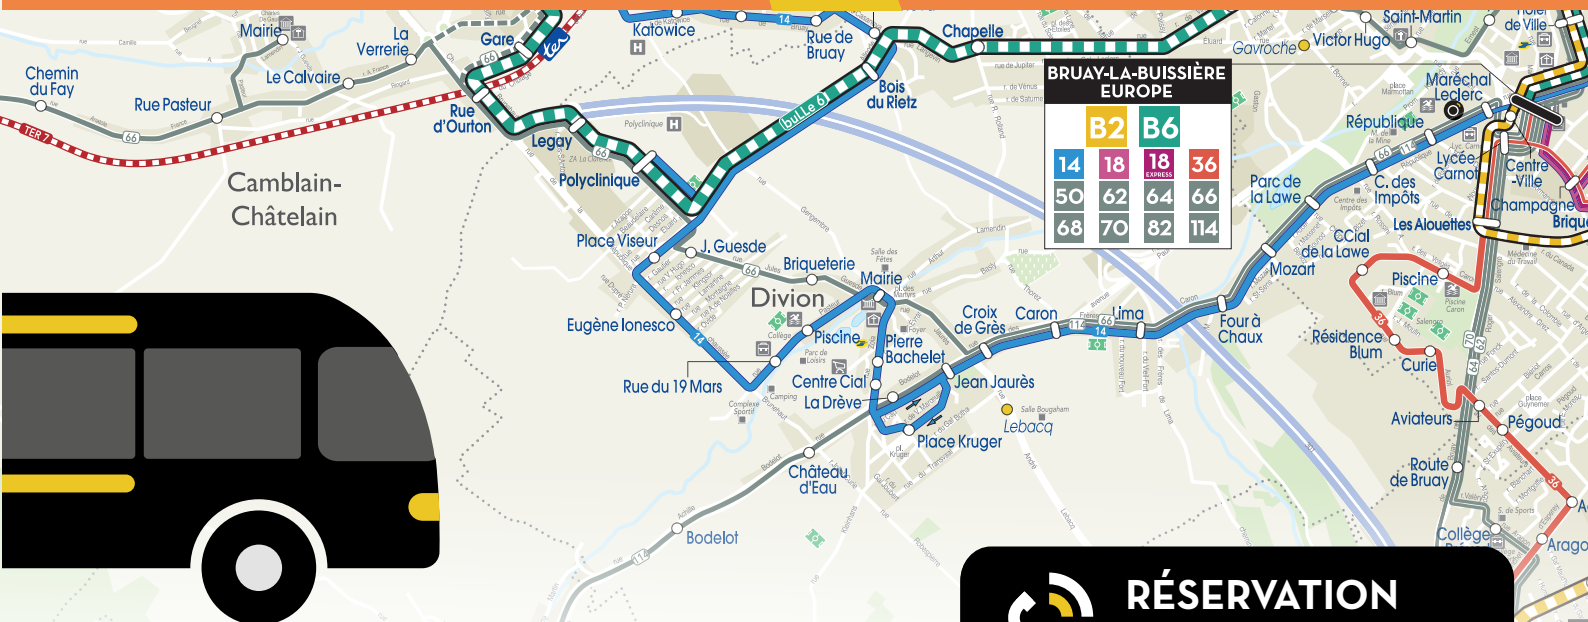

2024/2025

De 5h45 à 22h45

B6

15'
30'

Heures pleines
Heures creuses

Lundi au vendredi

30'

Samedi

60'

Dimanche

vers Lillers, Auchel, Calonne-Ricouart, Burbure et Bruay-La-Buissière

+ Desserte du centre-ville de Bruay-la-Buissière, de la piscine et de la mairie d'Auchel, de la polyclinique de Divion et des gares SNCF de Lillers et de Calonne-Ricouart + collège Cassin, lycée F. Tristan, lycée A. France, collège Sévigné, lycée Lavoisier, collège Joliot-Curie, lycée Mendès France, collège Rostand, collège Signoret et lycée Carnot

14

30 min

vers Cauchy-à-La-Tour, Auchel, Marles-les-Mines, Calonne-Ricouart et Bruay-La-Buissière

De 6h à 21h15

+ Desserte du centre-ville, du centre-commercial, de la polyclinique et de la piscine de Divion, du centre-ville et de la piscine d'Auchel, de la Cité des Electriciens, du centre-ville de Bruay-la-Buissière et de son cinéma Les Étoiles, du centre-ville et du parc Calonnix de Calonne-Ricouart + lycée Degrugillier, collège Sévigné, lycée/collège Lavoisier, collège Joliot-Curie, école Vilar, collège Wallon, lycée Carnot, collège Signoret et collège Rostand

66

7 ALLERS / RETOURS** par jour

vers Bruay-La-Buissière, Calonne-Ricouart, Camblain-Châtelain et Pernes-en-Artois

De 7h00 à 18h55

+ Desserte du centre-ville de Bruay-La-Buissière et de son cinéma Les Étoiles, de la polyclinique de Divion et de la gare de Camblain-Châtelain + collège Signoret et lycée Carnot

* fréquence de passage en minute

** RÉSERVATION OBLIGATOIRE pour certaines courses

RÉSERVATION MODE D'EMPLOI

Vous pouvez réserver votre ligne jusqu'à 2h avant le départ souhaité soit :

- > par **téléphone** au **0.800.800.964** un conseiller s'occupe de tout !
- > sur **tadao.fr** dans la rubrique « Services à la demande » ou sur l'**appli MyMobi**

1. Créer votre compte
2. Réservez vos déplacements
3. Votre trajet réservé, vous recevez une confirmation par mail ou par notification.

114

effectuée par la région HAUTS-DE-FRANCE

7 ALLERS / RETOURS** par jour

vers Bruay-La-Buissière, Ourton et Diéval

+ Desserte de la Cité des Electriciens, du centre-ville et du cinéma Les Étoiles de Bruay-La-Buissière et du centre commercial de Divion + desserte des établissements scolaires suivants : collège Signoret, lycée TP Bertinet lycée Carnot