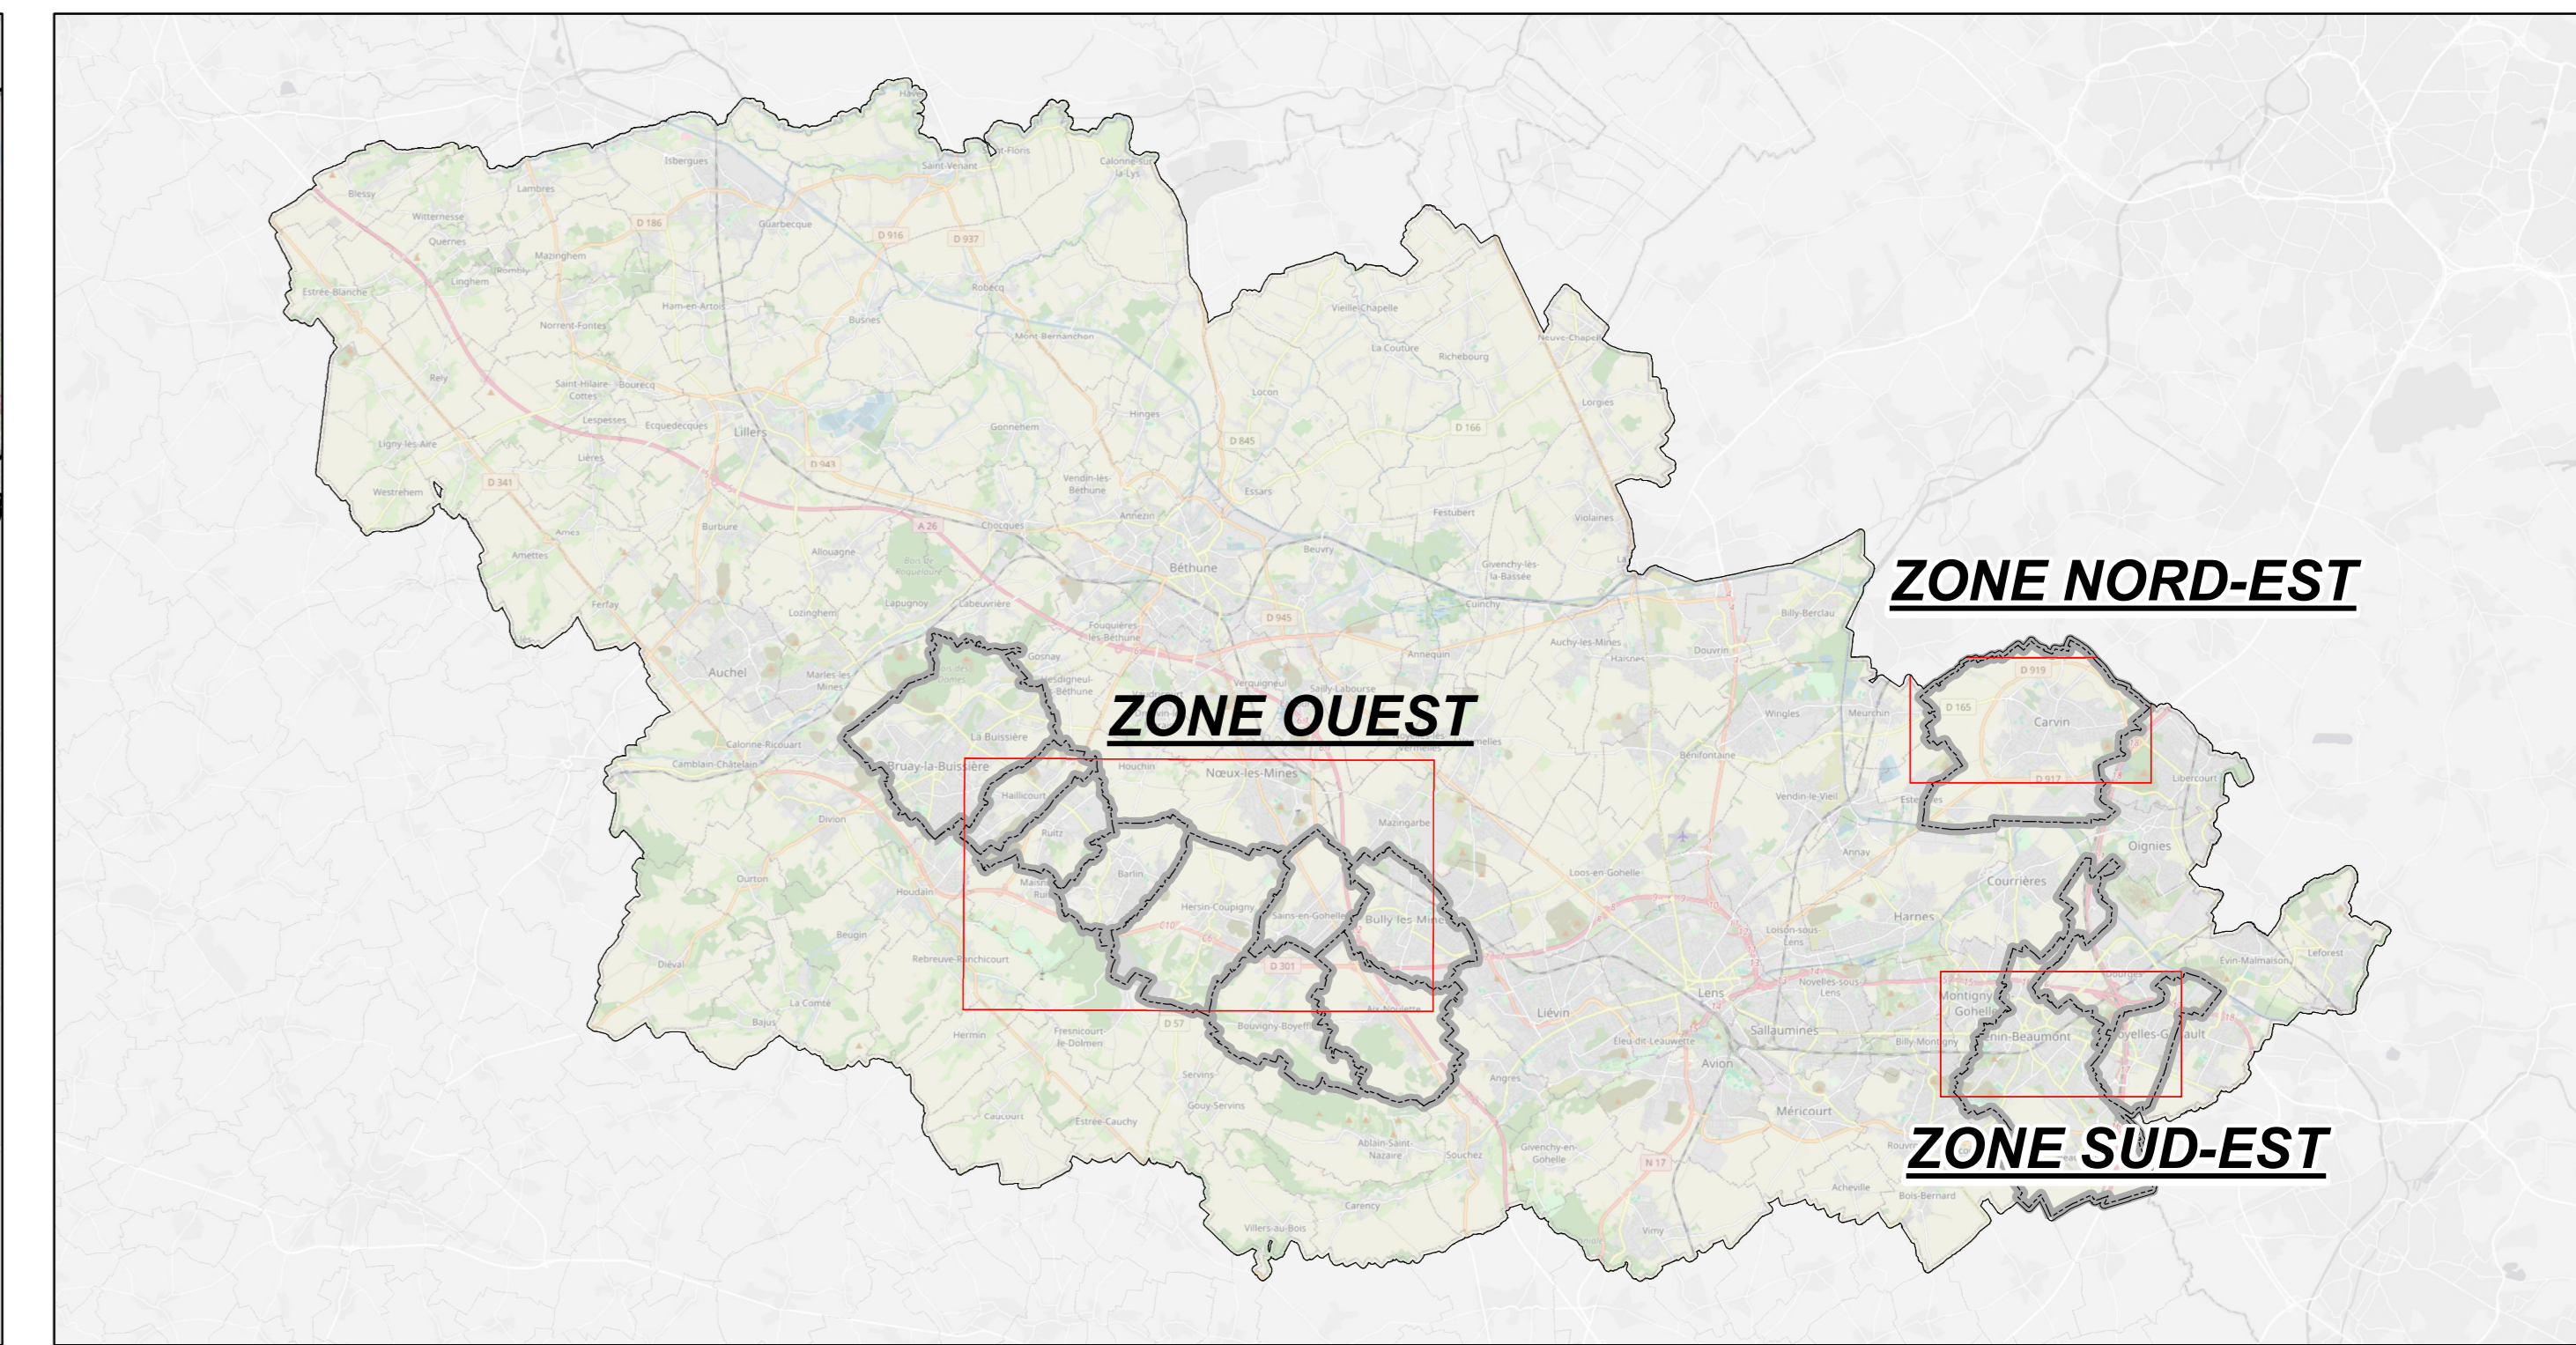

Dossier ARTOIS MOBILITES / SNCF acquisitions de parcelles souhaitées par la SNCF et voulues par ARTOIS MOBILITES

Liste des parcelles cadastrales

Légende

Parcelles liées au Projet

- + parcelles hors EP - acquisitions souhaitées par la SNCF
- + parcelles EP - acquisitions voulues par le SMTAG
-  Communes

Réalisation AM62/PISI
Carte n° 01-20240214 du 14 février 2024
Sources : BD Topo IGN,
OSM, SMTAG, ESRI.

REÇU EN PREFECTURE
1e 09/04/2025
Application agréée E-legalite.com