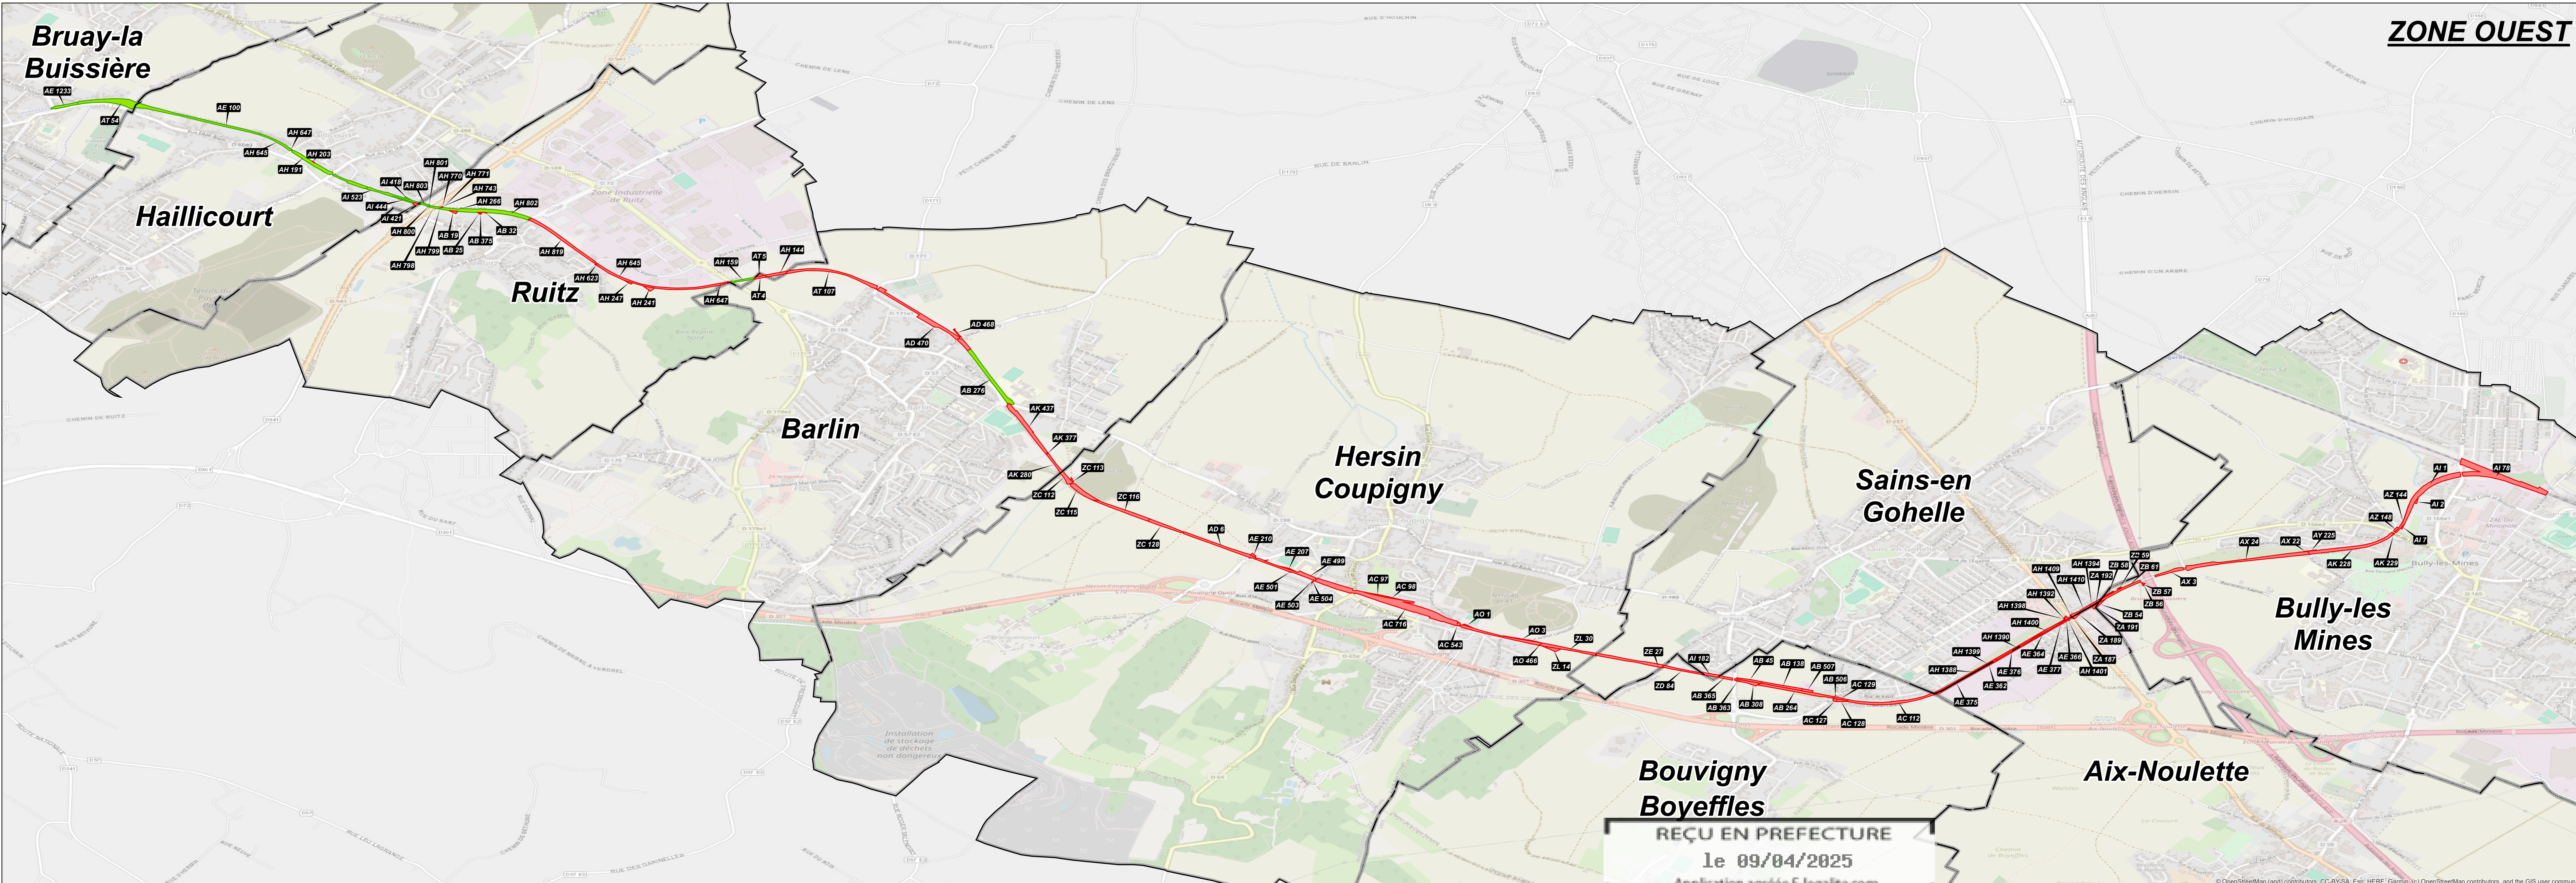

Dossier ARTOIS MOBILITES / SNCF acquisitions de parcelles souhaitées par la SNCF et voulues par ARTOIS MOBILITES

Liste des parcelles cadastrales

Légende

Parcelles liées au Projet

- + parcelles hors EP - acquisitions souhaitées par la SNCF
- + parcelles EP - acquisitions voulues par le SMTAG
-  Communes

Réalisation AM62/PISI
Carte n° 01-20240214 du 14 février 2024
Sources : BD Topo IGN,
OSM, SMTAG, ESRI.

REÇU EN PREFECTURE
1e 09/04/2025
Application agréée E-legalite.com