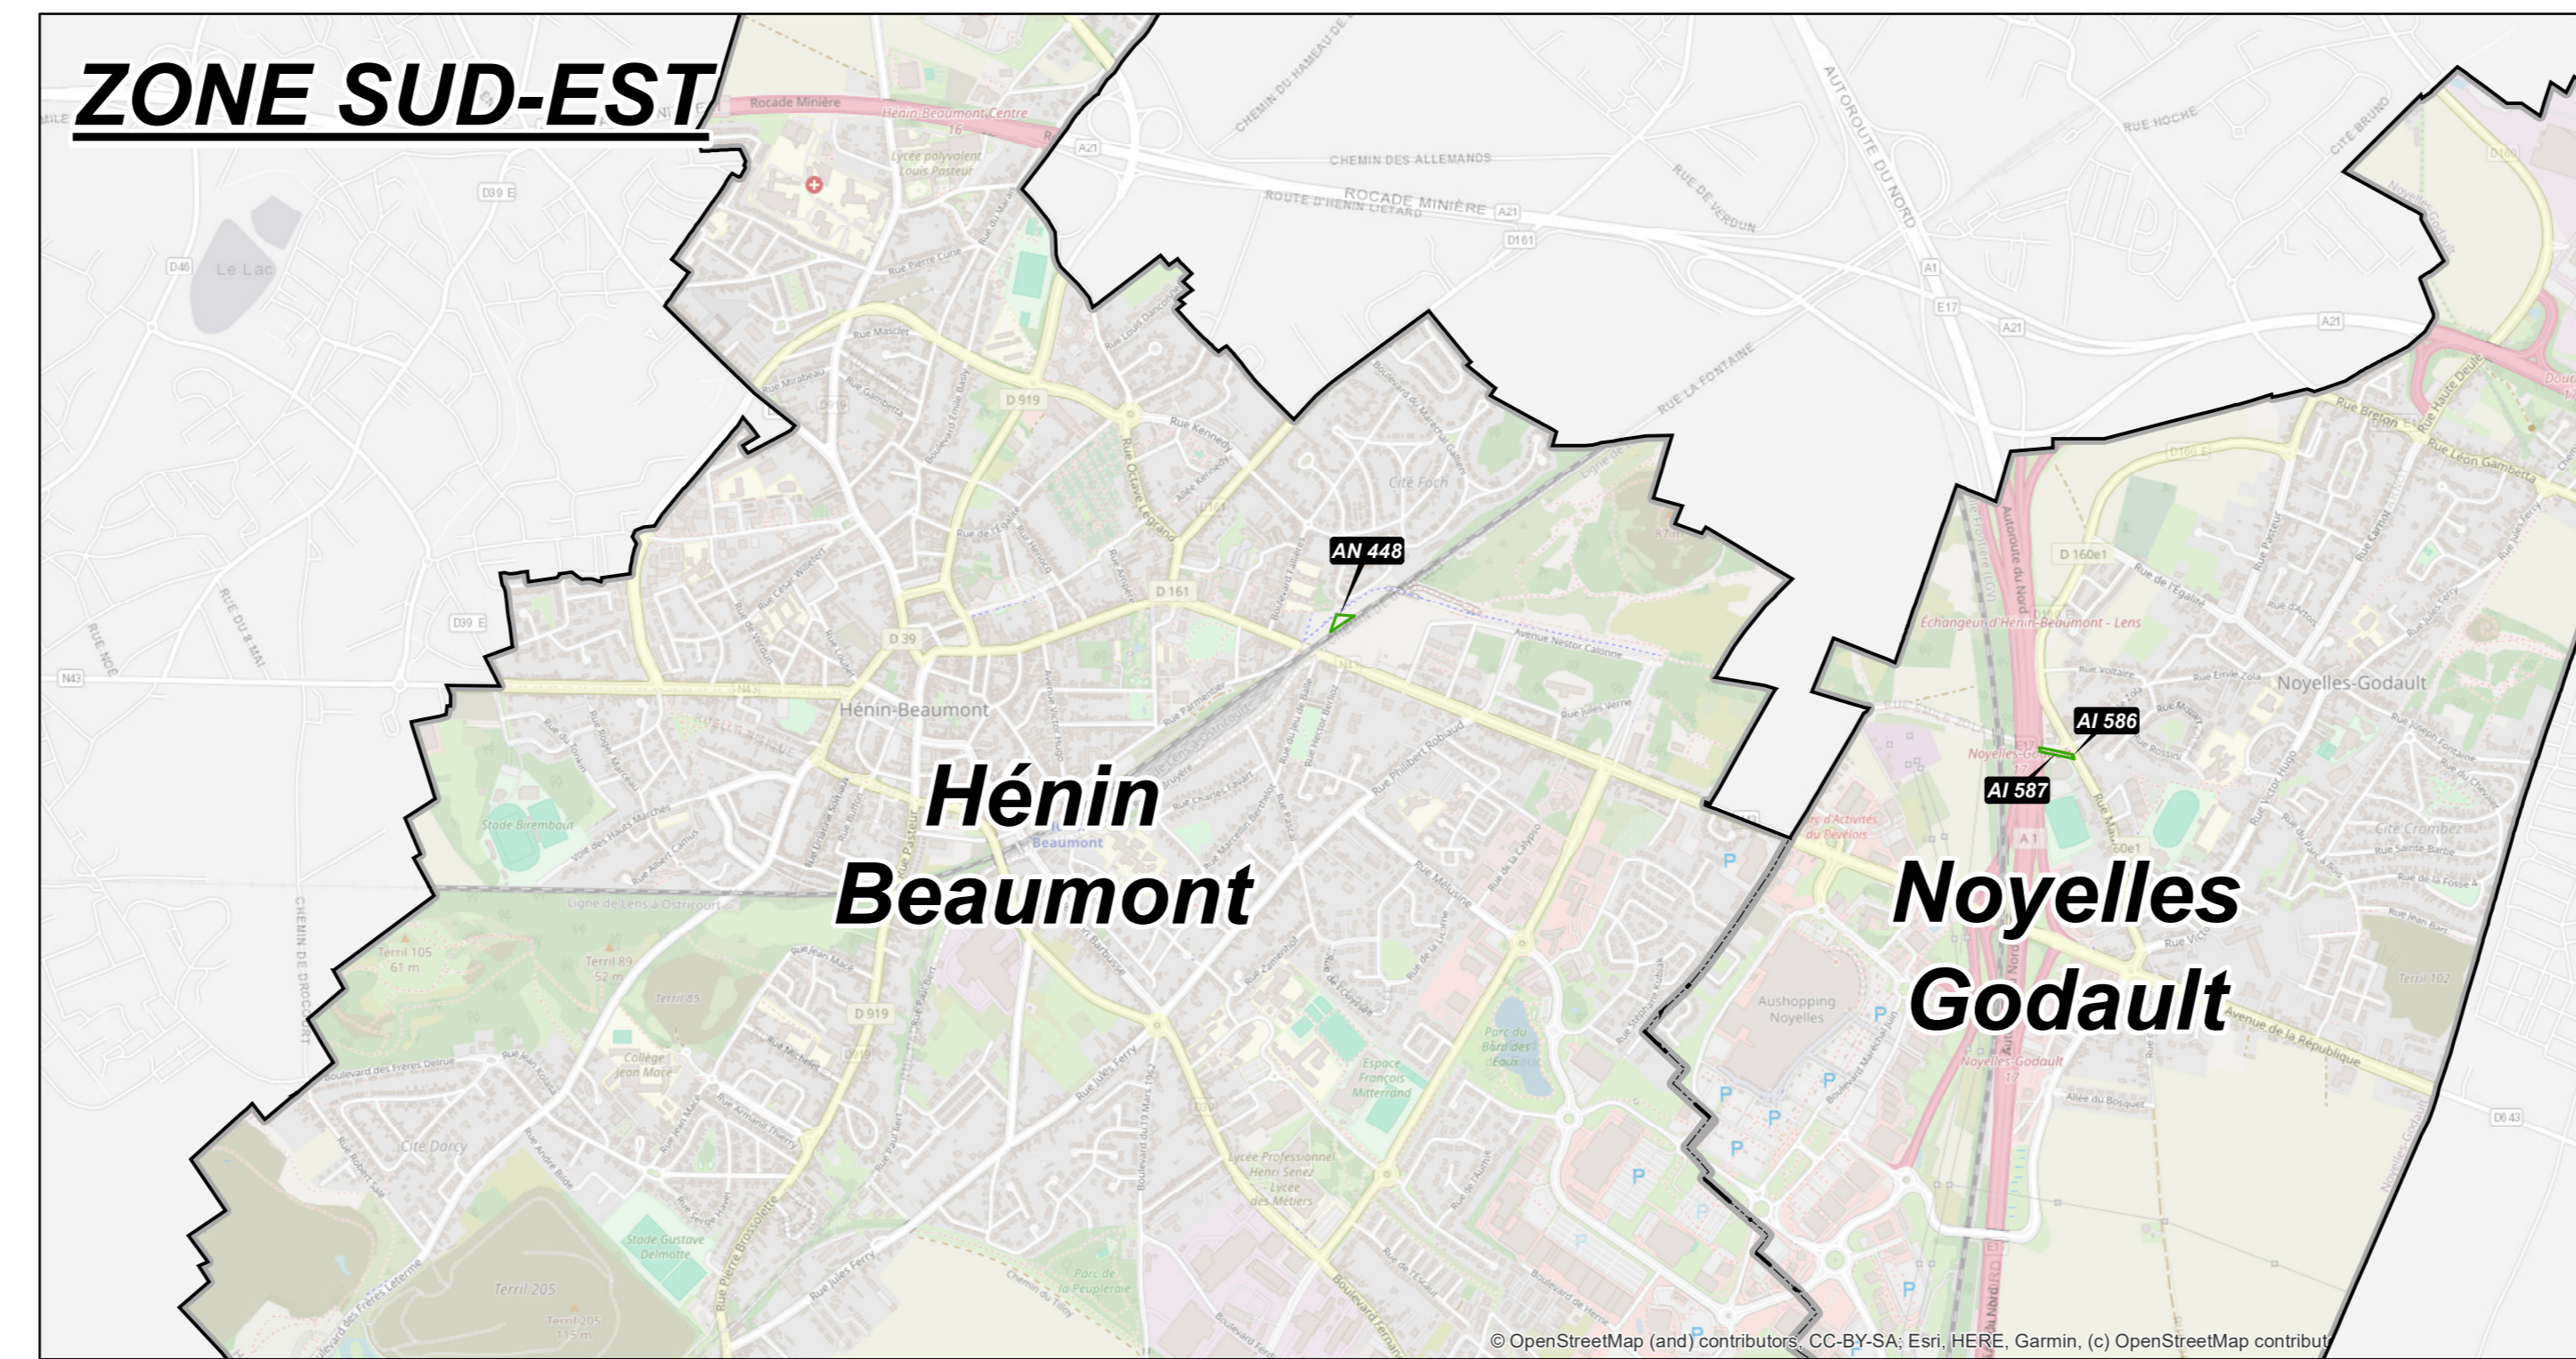

Dossier ARTOIS MOBILITES / SNCF acquisitions de parcelles souhaitées par la SNCF et voulues par ARTOIS MOBILITES

Liste des parcelles cadastrales

Légende

Parcelles liées au Projet

- + parcelles hors EP - acquisitions souhaitées par la SNCF
- + parcelles EP - acquisitions voulues par le SMTAG
-  Communes

Réalisation AM62/PISI
Carte n° 01-20240214 du 14 février 2024
Sources : BD Topo IGN,
OSM, SMTAG, ESRI.

REÇU EN PREFECTURE
1e 09/04/2025
Application agréée E-legalite.com