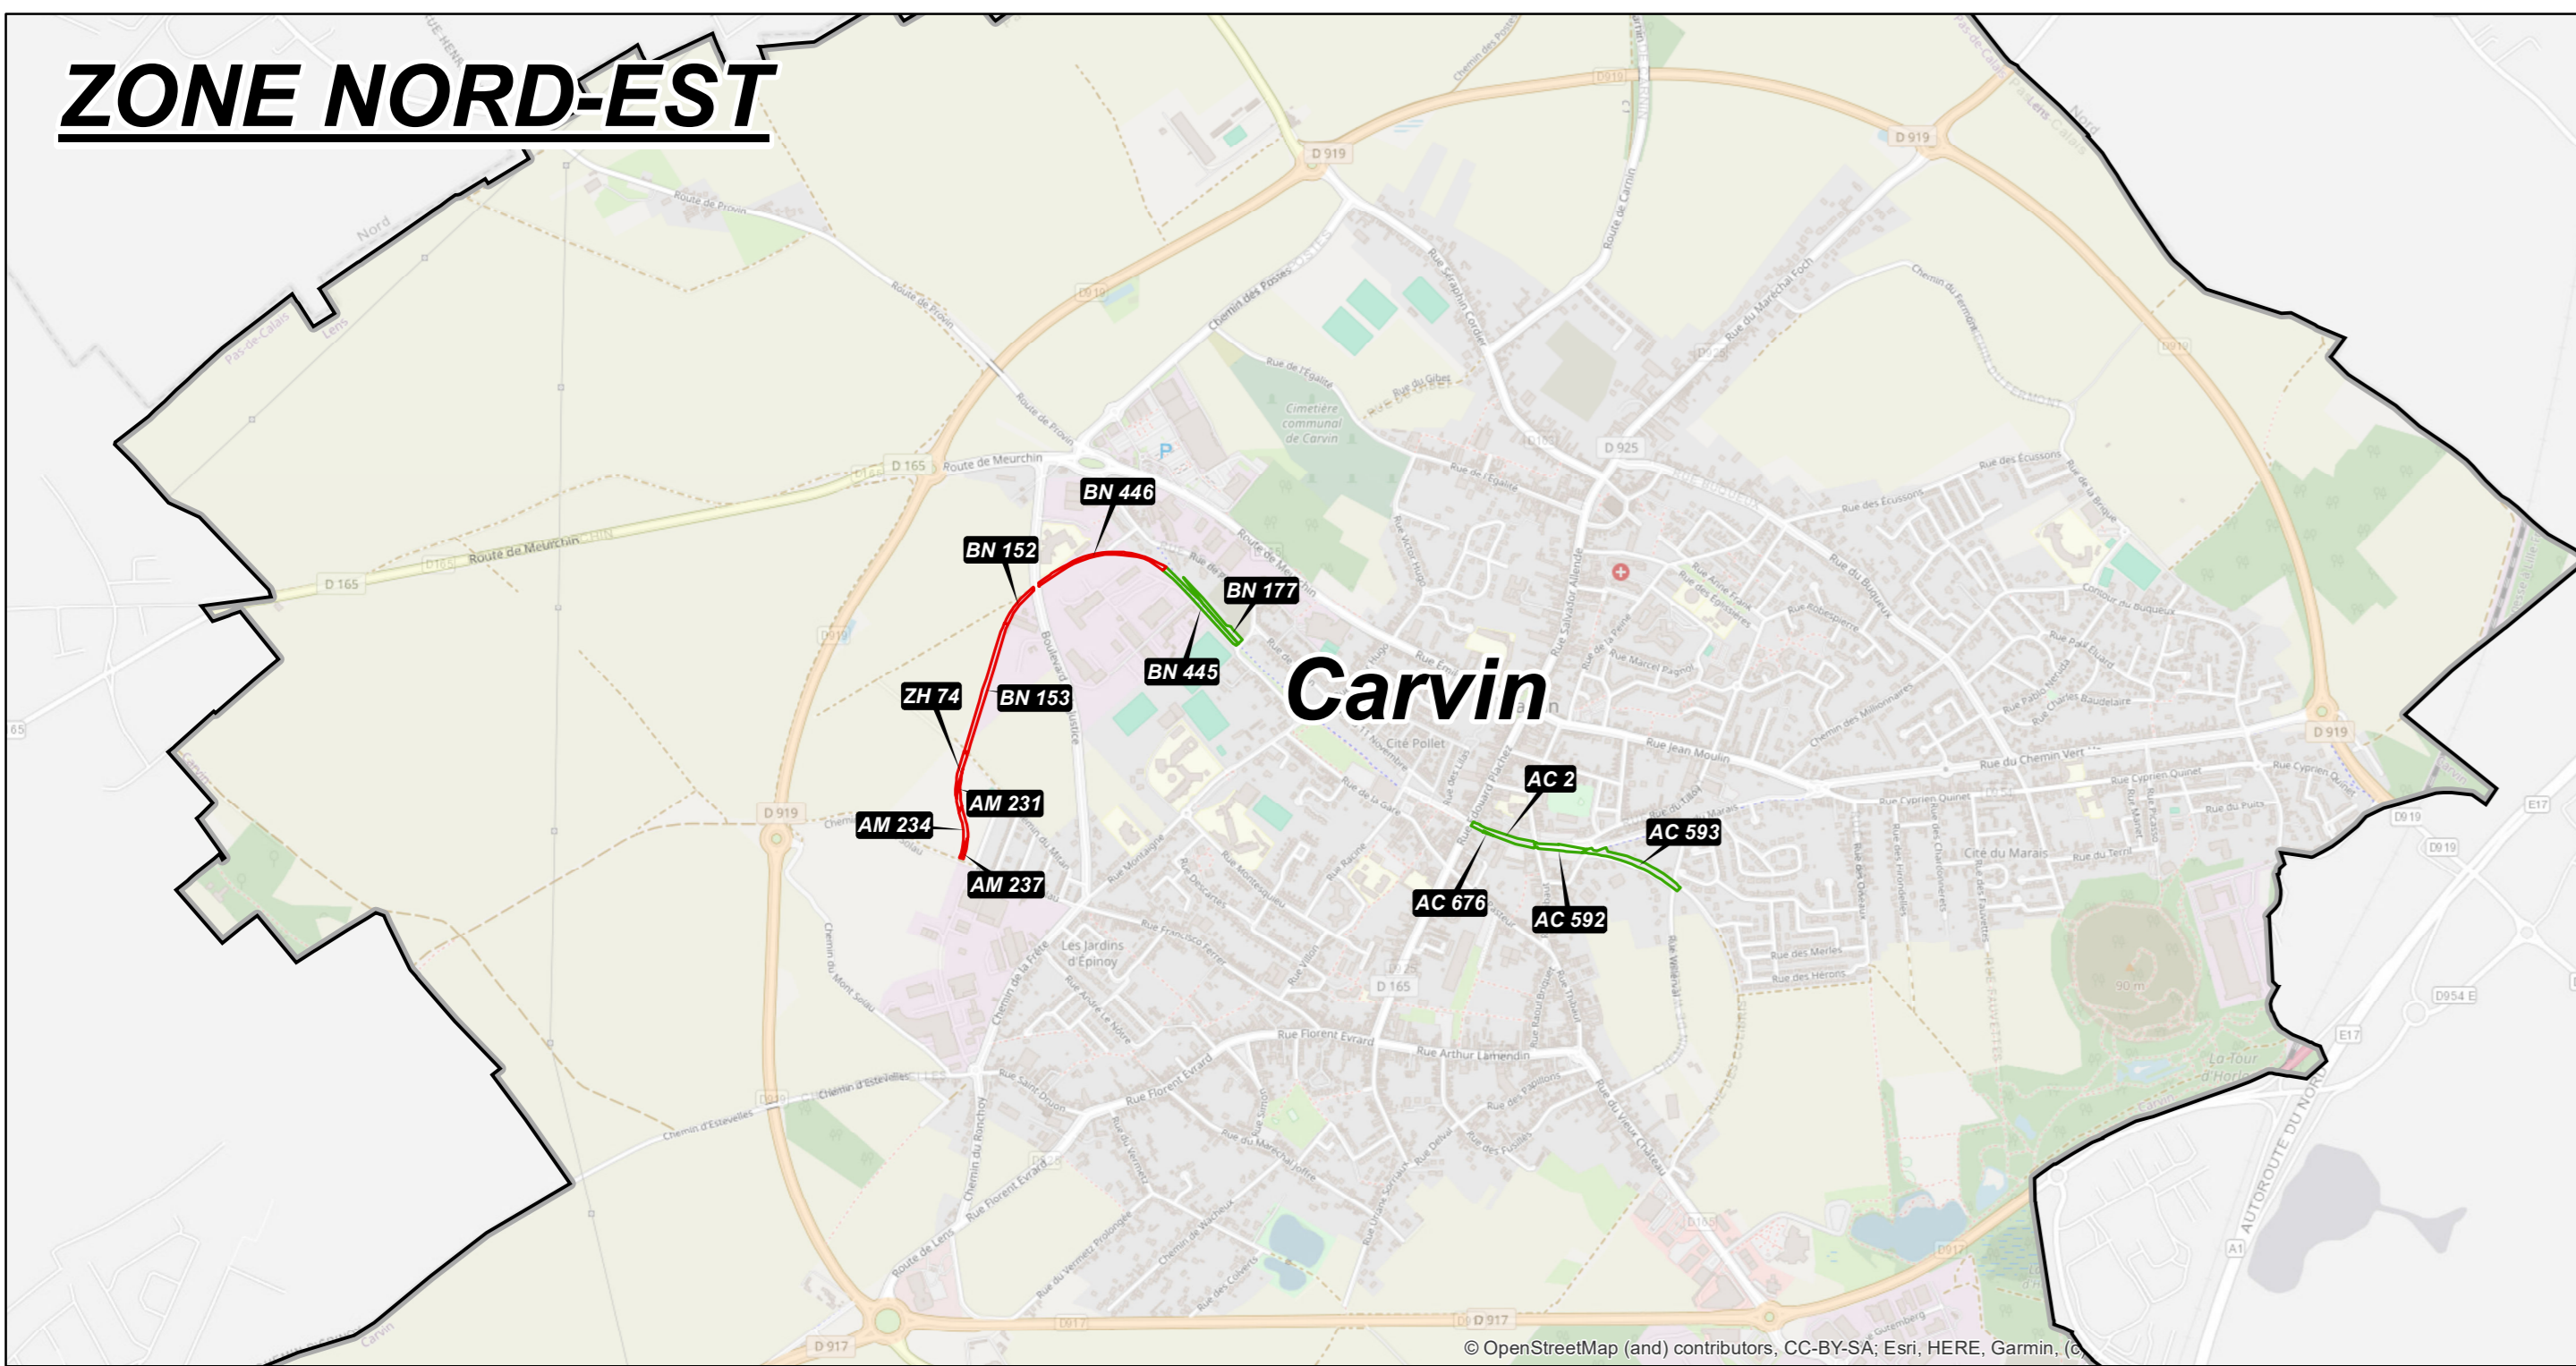

Dossier ARTOIS MOBILITES / SNCF acquisitions de parcelles souhaitées par la SNCF et voulues par ARTOIS MOBILITES

Liste des parcelles cadastrales

Légende

Parcelles liées au Projet

- + parcelles hors EP - acquisitions souhaitées par la SNCF
- + parcelles EP - acquisitions voulues par le SMTAG
-  Communes

Réalisation AM62/PISI
Carte n° 01-20240214 du 14 février 2024
Sources : BD Topo IGN,
OSM, SMTAG, ESRI.

REÇU EN PREFECTURE
1e 09/04/2025
Application agréée E-legalite.com